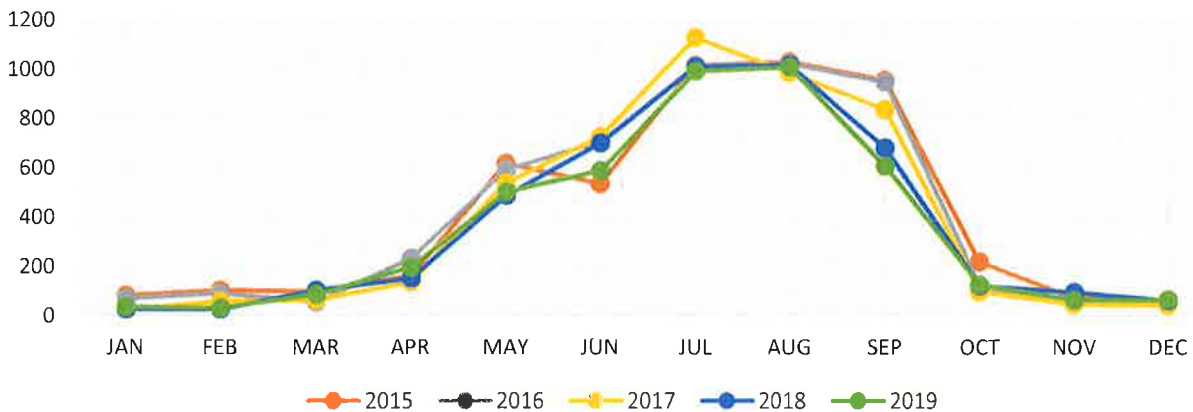

Port of Port Townsend

Five Year Comparisons

Point Hudson RV Nightly

POINT HUDSON RV PARK - Nightly Count

	JAN	FEB	MAR	APR	MAY	JUN	JUL	AUG	SEP	OCT	NOV	DEC	TOT
2015	304	291	244	652	955	1036	1202	1287	1072	771	403	269	8486
2016	286	281	392	634	806	963	1256	1276	1137	645	492	293	8461
2017	211	253	349	491	833	1015	1368	1314	1022	770	312	243	8181
2018	204	294	430	498	868	1258	1396	1369	1001	828	352	226	8724
2019	225	96	389	552	843	1098	1312	1307	928	788	419	220	8177

Point Hudson Moorage Nightly

POINT HUDSON MARINA - Nightly Count

	JAN	FEB	MAR	APR	MAY	JUN	JUL	AUG	SEP	OCT	NOV	DEC	TOT
2015	83	104	101	163	619	537	1018	1033	958	221	73	60	4970
2016	70	92	56	235	594	706	1015	1026	950	122	51	44	4961
2017	25	60	65	138	540	729	1131	990	839	99	48	45	4709
2018	27	28	104	154	489	703	1013	1019	683	123	96	62	4501
2019	37	33	88	198	504	590	995	1011	609	127	65	66	4323

Port of Port Townsend

Five Year Comparisons

Boat Haven Moorage Nightly

BOAT HAVEN MARINA - Nightly Count

	JAN	FEB	MAR	APR	MAY	JUN	JUL	AUG	SEP	OCT	NOV	DEC	TOT
2015	132	188	271	249	605	497	799	795	920	206	287	87	5036
2016	100	251	196	251	261	548	759	623	927	211	156	129	4412
2017	64	141	420	190	479	511	757	704	757	202	61	150	4436
2018	86	103	228	137	427	399	753	711	658	236	131	116	3985
2019	89	76	286	314	567	563	1034	842	827	347	230	126	5301

Port of Port Townsend

Five Year Comparisons

Workyard 75T Haul Outs

WORKYARD - 75T Haul Outs

	JAN	FEB	MAR	APR	MAY	JUN	JUL	AUG	SEPT	OCT	NOV	DEC	TOT
2015	26	37	81	84	95	93	78	74	71	41	34	24	738
2016	19	34	62	76	87	86	78	82	65	61	32	21	703
2017	24	32	61	75	78	100	73	74	62	57	24	16	676
2018	25	29	81	91	99	88	86	72	60	57	44	23	755
2019	42	29	73	73	84	78	86	82	83	74	31	23	758