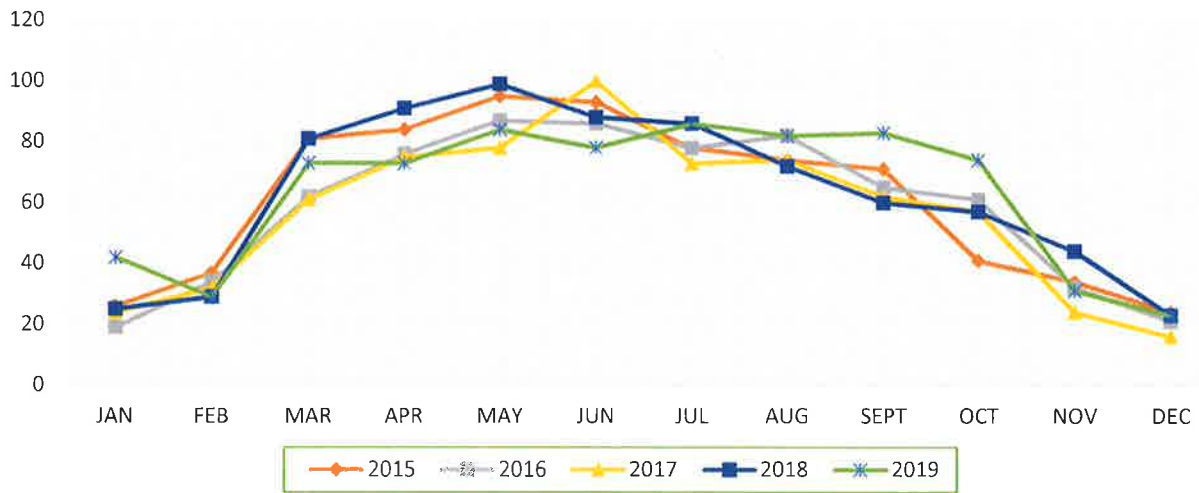

Port of Port Townsend

Five Year Comparisons

Point Hudson RV Nightly

POINT HUDSON RV PARK - Nightly Count

	JAN	FEB	MAR	APR	MAY	JUN	JUL	AUG	SEP	OCT	NOV	DEC	TOT
2015	304	291	244	652	955	1036	1202	1287	1072	771	403	269	8486
2016	286	281	392	634	806	963	1256	1276	1137	645	492	293	8461
2017	211	253	349	491	833	1015	1368	1314	1022	770	312	243	8181
2018	204	294	430	498	868	1258	1396	1369	1001	828	352	226	8724
2019	225	96	389	552	843	1098	1312	1307	928	788	419	220	8177

Point Hudson Moorage Nightly

POINT HUDSON MARINA - Nightly Count

	JAN	FEB	MAR	APR	MAY	JUN	JUL	AUG	SEP	OCT	NOV	DEC	TOT
2015	83	104	101	163	619	537	1018	1033	958	221	73	60	4970
2016	70	92	56	235	594	706	1015	1026	950	122	51	44	4961
2017	25	60	65	138	540	729	1131	990	839	99	48	45	4709
2018	27	28	104	154	489	703	1013	1019	683	123	96	62	4501
2019	37	33	88	198	504	590	995	1011	609	127	65	66	4323

Port of Port Townsend

Five Year Comparisons

Boat Haven Moorage Nightly

BOAT HAVEN MARINA - Nightly Count

	JAN	FEB	MAR	APR	MAY	JUN	JUL	AUG	SEP	OCT	NOV	DEC	TOT
2015	132	188	271	249	605	497	799	795	920	206	287	87	5036
2016	100	251	196	251	261	548	759	623	927	211	156	129	4412
2017	64	141	420	190	479	511	757	704	757	202	61	150	4436
2018	86	103	228	137	427	399	753	711	658	236	131	116	3985
2019	89	76	286	314	567	563	1034	842	827	347	230	126	5301

Port of Port Townsend

Five Year Comparisons

Workyard 75T Haul Outs

WORKYARD - 75T Haul Outs

	JAN	FEB	MAR	APR	MAY	JUN	JUL	AUG	SEPT	OCT	NOV	DEC	TOT
2015	26	37	81	84	95	93	78	74	71	41	34	24	738
2016	19	34	62	76	87	86	78	82	65	61	32	21	703
2017	24	32	61	75	78	100	73	74	62	57	24	16	676
2018	25	29	81	91	99	88	86	72	60	57	44	23	755
2019	42	29	73	73	84	78	86	82	83	74	31	23	758