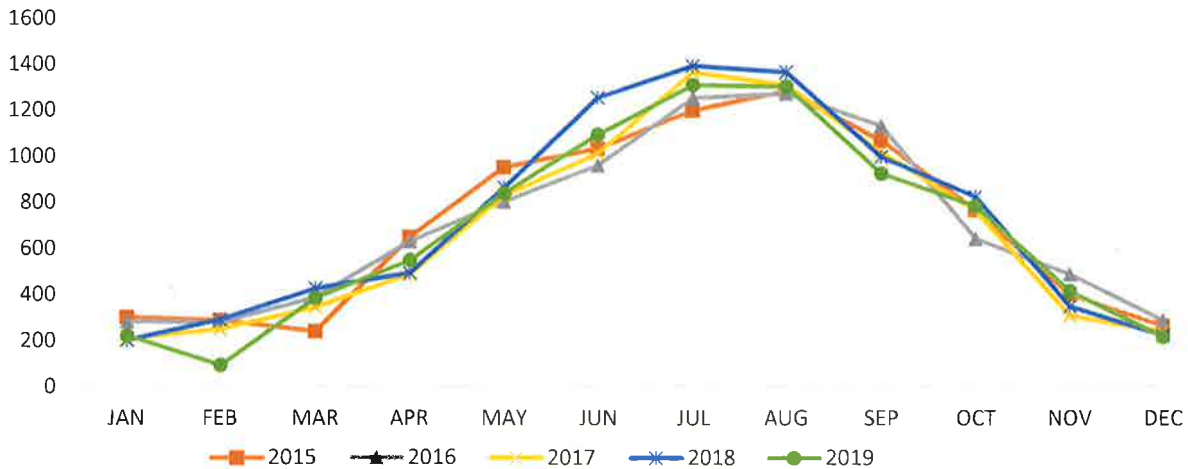

Port of Port Townsend

Five Year Comparisons

Point Hudson RV Nightly

POINT HUDSON RV PARK - Nightly Count

	JAN	FEB	MAR	APR	MAY	JUN	JUL	AUG	SEP	OCT	NOV	DEC	TOT
2015	304	291	244	652	955	1036	1202	1287	1072	771	403	269	8486
2016	286	281	392	634	806	963	1256	1276	1137	645	492	293	8461
2017	211	253	349	491	833	1015	1368	1314	1022	770	312	243	8181
2018	204	294	430	498	868	1258	1396	1369	1001	828	352	226	8724
2019	225	96	389	552	843	1098	1312	1307	928	788	419	220	8177

Point Hudson Moorage Nightly

POINT HUDSON MARINA - Nightly Count

	JAN	FEB	MAR	APR	MAY	JUN	JUL	AUG	SEP	OCT	NOV	DEC	TOT
2015	83	104	101	163	619	537	1018	1033	958	221	73	60	4970
2016	70	92	56	235	594	706	1015	1026	950	122	51	44	4961
2017	25	60	65	138	540	729	1131	990	839	99	48	45	4709
2018	27	28	104	154	489	703	1013	1019	683	123	96	62	4501
2019	37	33	88	198	504	590	995	1011	609	127	65	66	4323

Port of Port Townsend

Five Year Comparisons

Boat Haven Moorage Nightly

BOAT HAVEN MARINA - Nightly Count

	JAN	FEB	MAR	APR	MAY	JUN	JUL	AUG	SEP	OCT	NOV	DEC	TOT
2015	132	188	271	249	605	497	799	795	920	206	287	87	5036
2016	100	251	196	251	261	548	759	623	927	211	156	129	4412
2017	64	141	420	190	479	511	757	704	757	202	61	150	4436
2018	86	103	228	137	427	399	753	711	658	236	131	116	3985
2019	89	76	286	314	567	563	1034	842	827	347	230	126	5301

Port of Port Townsend

Five Year Comparisons

Workyard 75T Haul Outs

WORKYARD - 75T Haul Outs

	JAN	FEB	MAR	APR	MAY	JUN	JUL	AUG	SEPT	OCT	NOV	DEC	TOT
2015	26	37	81	84	95	93	78	74	71	41	34	24	738
2016	19	34	62	76	87	86	78	82	65	61	32	21	703
2017	24	32	61	75	78	100	73	74	62	57	24	16	676
2018	25	29	81	91	99	88	86	72	60	57	44	23	755
2019	42	29	73	73	84	78	86	82	83	74	31	23	758