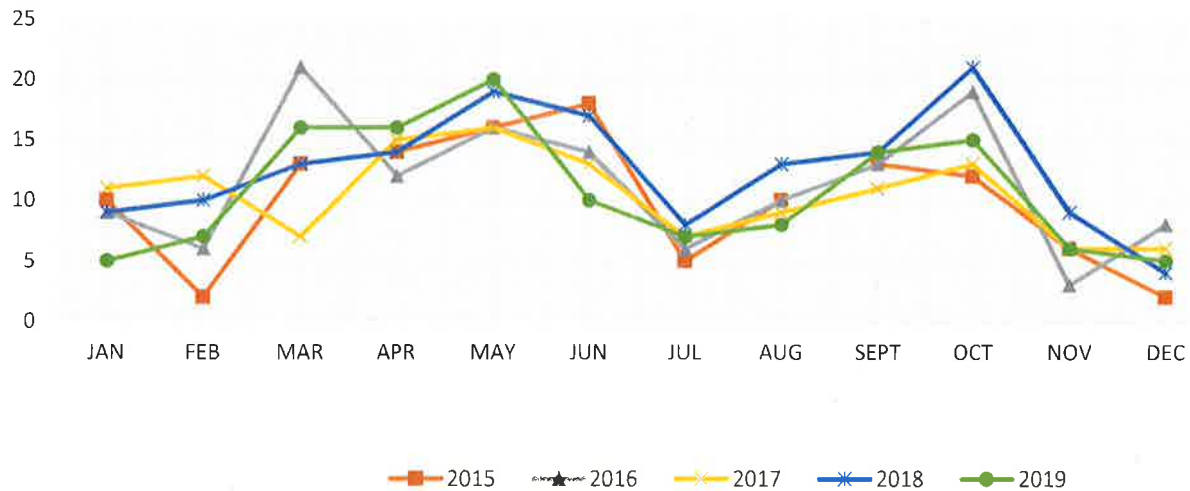

Point Hudson Moorage Nightly

POINT HUDSON MARINA - Nightly Count

	JAN	FEB	MAR	APR	MAY	JUN	JUL	AUG	SEP	OCT	NOV	DEC	TOT
2015	83	104	101	163	619	537	1018	1033	958	221	73	60	4970
2016	70	92	56	235	594	706	1015	1026	950	122	51	44	4961
2017	25	60	65	138	540	729	1131	990	839	99	48	45	4709
2018	27	28	104	154	489	703	1013	1019	683	123	96	62	4501
2019	37	33	88	198	504	590	995	1011	609	127	65	66	4323

Port of Port Townsend

Five Year Comparisons

Boat Haven Moorage Nightly

BOAT HAVEN MARINA - Nightly Count

	JAN	FEB	MAR	APR	MAY	JUN	JUL	AUG	SEP	OCT	NOV	DEC	TOT
2015	132	188	271	249	605	497	799	795	920	206	287	87	5036
2016	100	251	196	251	261	548	759	623	927	211	156	129	4412
2017	64	141	420	190	479	511	757	704	757	202	61	150	4436
2018	86	103	228	137	427	399	753	711	658	236	131	116	3985
2019	89	76	286	314	567	563	1034	842	827	347	230	126	5301

Port of Port Townsend

Five Year Comparisons

Workyard 75T Haul Outs

WORKYARD - 75T Haul Outs

	JAN	FEB	MAR	APR	MAY	JUN	JUL	AUG	SEPT	OCT	NOV	DEC	TOT
2015	26	37	81	84	95	93	78	74	71	41	34	24	738
2016	19	34	62	76	87	86	78	82	65	61	32	21	703
2017	24	32	61	75	78	100	73	74	62	57	24	16	676
2018	25	29	81	91	99	88	86	72	60	57	44	23	755
2019	42	29	73	73	84	78	86	82	83	74	31	23	758

Shipyards 300T Haul Outs

SHIPYARD - 300T - Haul Outs

	JAN	FEB	MAR	APR	MAY	JUN	JUL	AUG	SEPT	OCT	NOV	DEC	TOT
2015	10	2	13	14	16	18	5	10	13	12	6	2	121
2016	9	6	21	12	16	14	6	10	13	19	3	8	137
2017	11	12	7	15	16	13	7	9	11	13	6	6	126
2018	9	10	13	14	19	17	8	13	14	21	9	4	151
2019	5	7	16	16	20	10	7	8	14	15	6	5	129