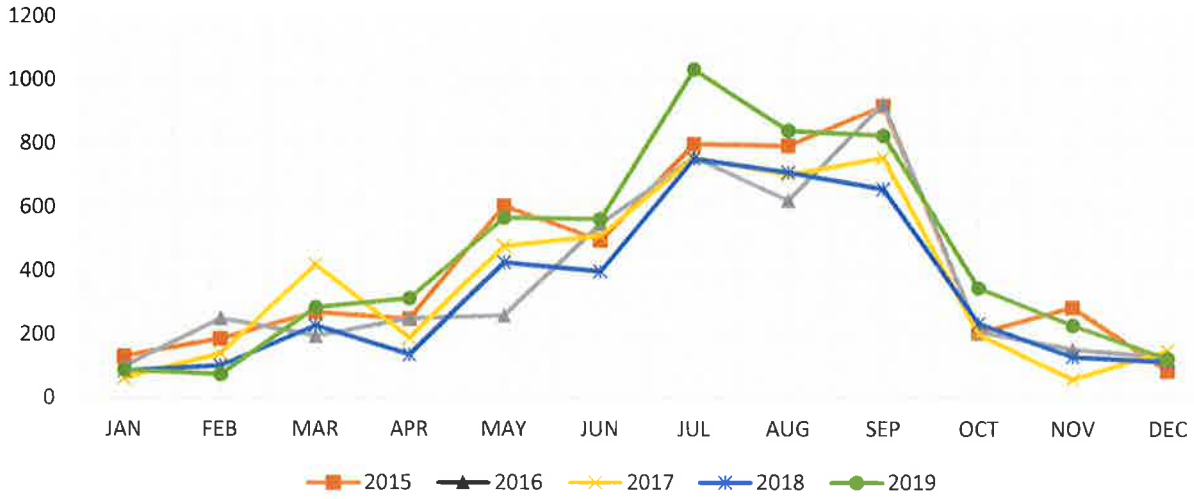

Port of Port Townsend

Five Year Comparisons

Point Hudson RV Nightly

POINT HUDSON RV PARK - Nightly Count

	JAN	FEB	MAR	APR	MAY	JUN	JUL	AUG	SEP	OCT	NOV	DEC	TOT
2015	304	291	244	652	955	1036	1202	1287	1072	771	403	269	8486
2016	286	281	392	634	806	963	1256	1276	1137	645	492	293	8461
2017	211	253	349	491	833	1015	1368	1314	1022	770	312	243	8181
2018	204	294	430	498	868	1258	1396	1369	1001	828	352	226	8724
2019	225	96	389	552	843	1098	1312	1307	928	788	419	220	8177

Point Hudson Moorage Nightly

POINT HUDSON MARINA - Nightly Count

	JAN	FEB	MAR	APR	MAY	JUN	JUL	AUG	SEP	OCT	NOV	DEC	TOT
2015	83	104	101	163	619	537	1018	1033	958	221	73	60	4970
2016	70	92	56	235	594	706	1015	1026	950	122	51	44	4961
2017	25	60	65	138	540	729	1131	990	839	99	48	45	4709
2018	27	28	104	154	489	703	1013	1019	683	123	96	62	4501
2019	37	33	88	198	504	590	995	1011	609	127	65	66	4323

Port of Port Townsend

Five Year Comparisons

Boat Haven Moorage Nightly

BOAT HAVEN MARINA - Nightly Count

	JAN	FEB	MAR	APR	MAY	JUN	JUL	AUG	SEP	OCT	NOV	DEC	TOT
2015	132	188	271	249	605	497	799	795	920	206	287	87	5036
2016	100	251	196	251	261	548	759	623	927	211	156	129	4412
2017	64	141	420	190	479	511	757	704	757	202	61	150	4436
2018	86	103	228	137	427	399	753	711	658	236	131	116	3985
2019	89	76	286	314	567	563	1034	842	827	347	230	126	5301

Port of Port Townsend

Five Year Comparisons

Workyard 75T Haul Outs

WORKYARD - 75T Haul Outs

	JAN	FEB	MAR	APR	MAY	JUN	JUL	AUG	SEPT	OCT	NOV	DEC	TOT
2015	26	37	81	84	95	93	78	74	71	41	34	24	738
2016	19	34	62	76	87	86	78	82	65	61	32	21	703
2017	24	32	61	75	78	100	73	74	62	57	24	16	676
2018	25	29	81	91	99	88	86	72	60	57	44	23	755
2019	42	29	73	73	84	78	86	82	83	74	31	23	758