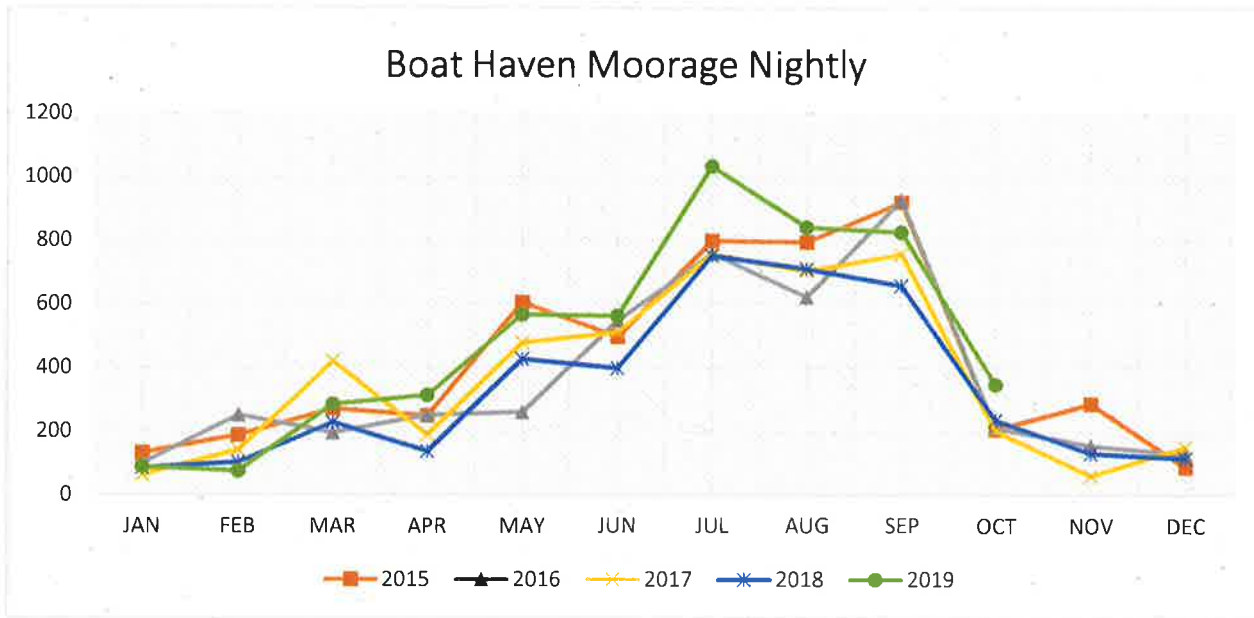

**POINT HUDSON RV PARK - Nightly Count**

	JAN	FEB	MAR	APR	MAY	JUN	JUL	AUG	SEP	OCT	NOV	DEC	TOT
<b>2015</b>	304	291	244	652	955	1036	1202	1287	1072	771	403	269	8486
<b>2016</b>	286	281	392	634	806	963	1256	1276	1137	645	492	293	8461
<b>2017</b>	211	253	349	491	833	1015	1368	1314	1022	770	312	243	8181
<b>2018</b>	204	294	430	498	868	1258	1396	1369	1001	828	352	226	8724
<b>2019</b>	225	96	389	552	843	1098	1312	1307	928	788			7538

**POINT HUDSON MARINA - Nightly Count**

	JAN	FEB	MAR	APR	MAY	JUN	JUL	AUG	SEP	OCT	NOV	DEC	TOT
<b>2015</b>	83	104	101	163	619	537	1018	1033	958	221	73	60	4970
<b>2016</b>	70	92	56	235	594	706	1015	1026	950	122	51	44	4961
<b>2017</b>	25	60	65	138	540	729	1131	990	839	99	48	45	4709
<b>2018</b>	27	28	104	154	489	703	1013	1019	683	123	96	62	4501
<b>2019</b>	37	33	88	198	504	590	995	1011	609	127			4192

**BOAT HAVEN MARINA - Nightly Count**

	JAN	FEB	MAR	APR	MAY	JUN	JUL	AUG	SEP	OCT	NOV	DEC	TOT
<b>2015</b>	132	188	271	249	605	497	799	795	920	206	287	87	5036
<b>2016</b>	100	251	196	251	261	548	759	623	927	211	156	129	4412
<b>2017</b>	64	141	420	190	479	511	757	704	757	202	61	150	4436
<b>2018</b>	86	103	228	137	427	399	753	711	658	236	131	116	3985
<b>2019</b>	89	76	286	314	567	563	1034	842	827	347			4945