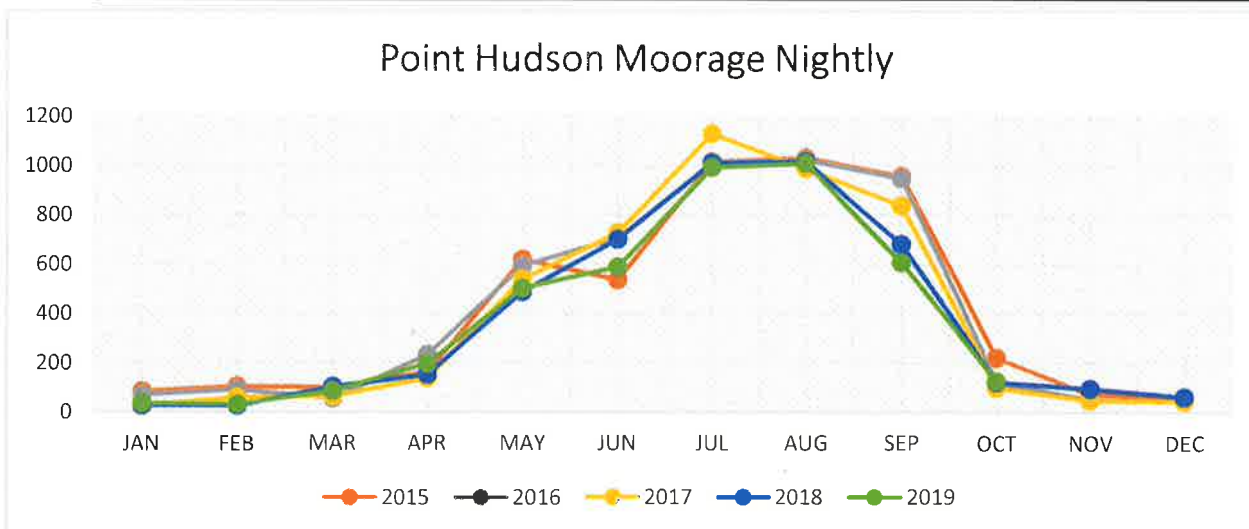

**POINT HUDSON RV PARK - Nightly Count**

	JAN	FEB	MAR	APR	MAY	JUN	JUL	AUG	SEP	OCT	NOV	DEC	TOT
<b>2015</b>	304	291	244	652	955	1036	1202	1287	1072	771	403	269	8486
<b>2016</b>	286	281	392	634	806	963	1256	1276	1137	645	492	293	8461
<b>2017</b>	211	253	349	491	833	1015	1368	1314	1022	770	312	243	8181
<b>2018</b>	204	294	430	498	868	1258	1396	1369	1001	828	352	226	8724
<b>2019</b>	225	96	389	552	843	1098	1312	1307	928	788			7538

**POINT HUDSON MARINA - Nightly Count**

	JAN	FEB	MAR	APR	MAY	JUN	JUL	AUG	SEP	OCT	NOV	DEC	TOT
<b>2015</b>	83	104	101	163	619	537	1018	1033	958	221	73	60	4970
<b>2016</b>	70	92	56	235	594	706	1015	1026	950	122	51	44	4961
<b>2017</b>	25	60	65	138	540	729	1131	990	839	99	48	45	4709
<b>2018</b>	27	28	104	154	489	703	1013	1019	683	123	96	62	4501
<b>2019</b>	37	33	88	198	504	590	995	1011	609	127			4192

**BOAT HAVEN MARINA - Nightly Count**

	JAN	FEB	MAR	APR	MAY	JUN	JUL	AUG	SEP	OCT	NOV	DEC	TOT
<b>2015</b>	132	188	271	249	605	497	799	795	920	206	287	87	5036
<b>2016</b>	100	251	196	251	261	548	759	623	927	211	156	129	4412
<b>2017</b>	64	141	420	190	479	511	757	704	757	202	61	150	4436
<b>2018</b>	86	103	228	137	427	399	753	711	658	236	131	116	3985
<b>2019</b>	89	76	286	314	567	563	1034	842	827	347			4945