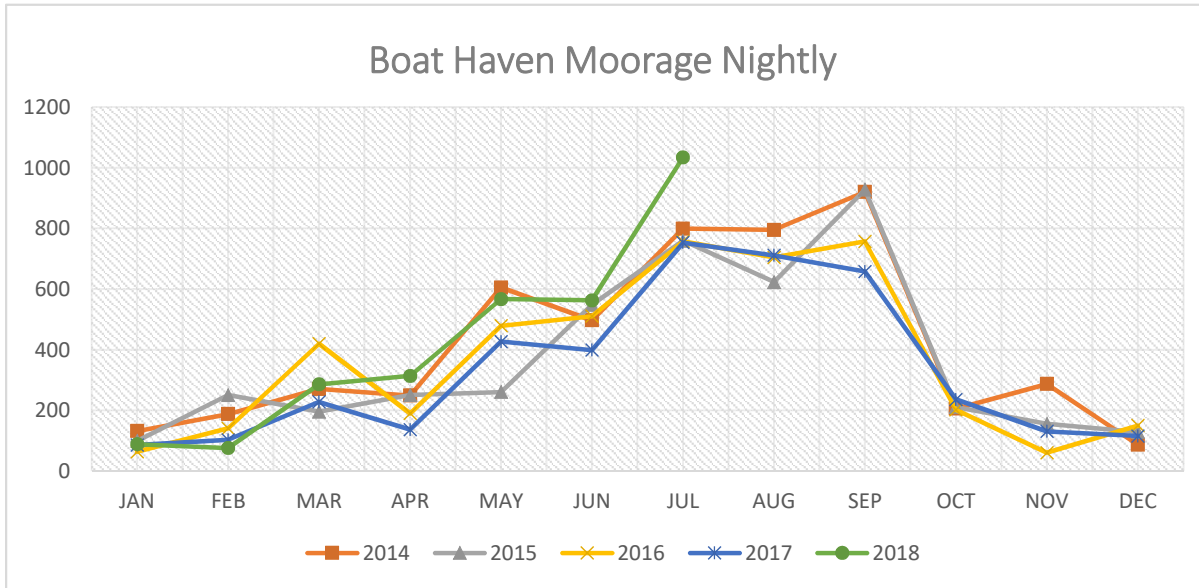

Port of Port Townsend

Five Year Comparisons

BOAT HAVEN MARINA - Nightly Count

	JAN	FEB	MAR	APR	MAY	JUN	JUL	AUG	SEP	OCT	NOV	DEC	TOT
2015	132	188	271	249	605	497	799	795	920	206	287	87	5036
2016	100	251	196	251	261	548	759	623	927	211	156	129	4412
2017	64	141	420	190	479	511	757	704	757	202	61	150	4436
2018	86	103	228	137	427	399	753	711	658	236	131	116	3985
2019	89	76	286	314	567	563	1034						2929