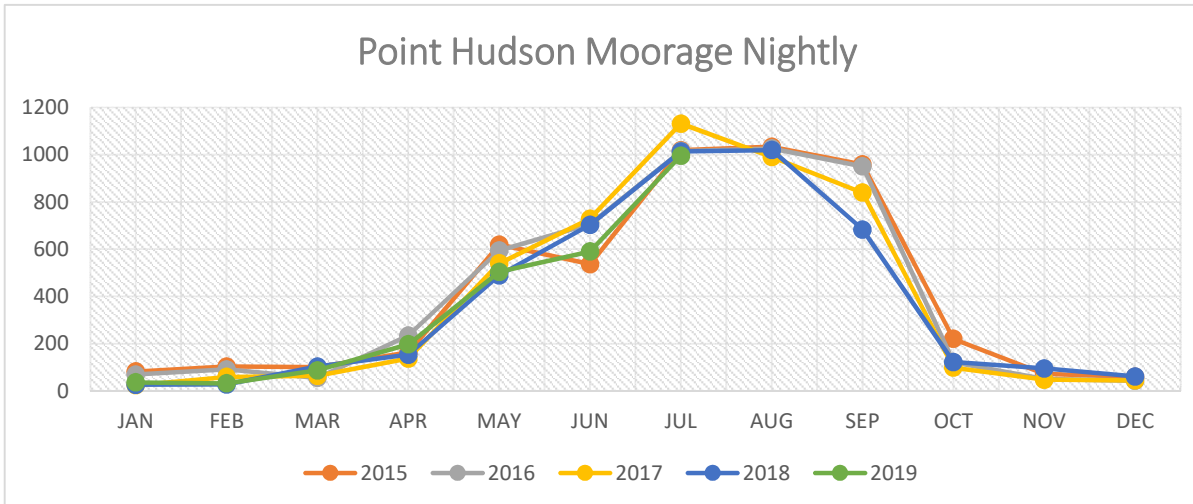

## Five Year Comparisons

### POINT HUDSON RV PARK - Nightly Count

	JAN	FEB	MAR	APR	MAY	JUN	JUL	AUG	SEP	OCT	NOV	DEC	TOT
<b>2015</b>	304	291	244	652	955	1036	1202	1287	1072	771	403	269	8486
<b>2016</b>	286	281	392	634	806	963	1256	1276	1137	645	492	293	8461
<b>2017</b>	211	253	349	491	833	1015	1368	1314	1022	770	312	243	8181
<b>2018</b>	204	294	430	498	868	1258	1396	1369	1001	828	352	226	8724
<b>2019</b>	225	96	389	552	843	1098	1312						4515

### POINT HUDSON MARINA - Nightly Count

	JAN	FEB	MAR	APR	MAY	JUN	JUL	AUG	SEP	OCT	NOV	DEC	TOT
<b>2015</b>	83	104	101	163	619	537	1018	1033	958	221	73	60	4970
<b>2016</b>	70	92	56	235	594	706	1015	1026	950	122	51	44	4961
<b>2017</b>	25	60	65	138	540	729	1131	990	839	99	48	45	4709
<b>2018</b>	27	28	104	154	489	703	1013	1019	683	123	96	62	4501
<b>2019</b>	37	33	88	198	504	590	995						2445