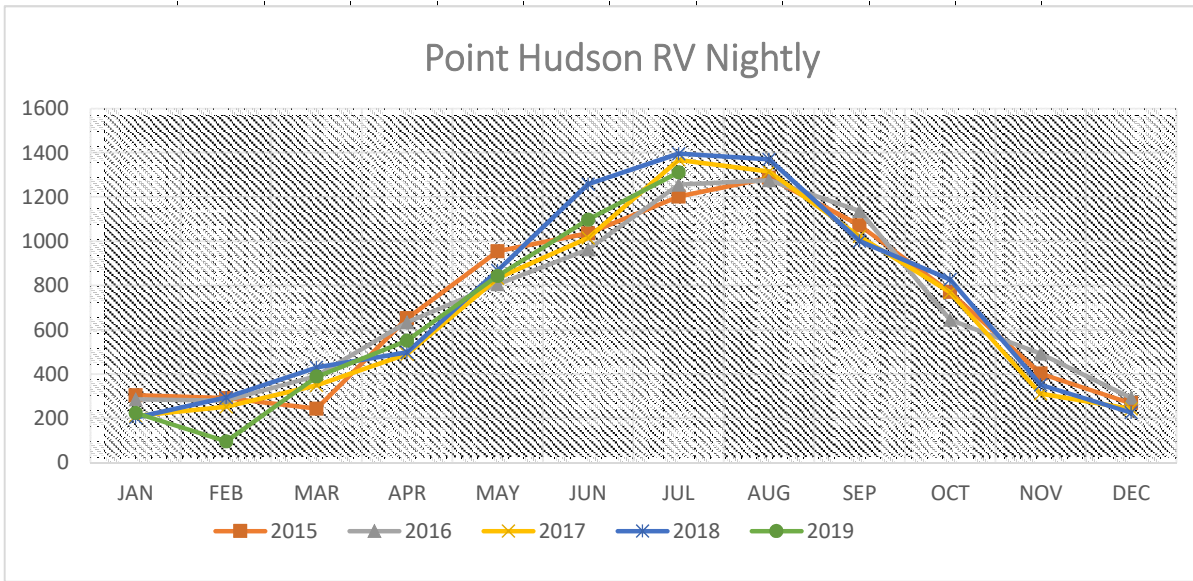

### POINT HUDSON RV PARK - Nightly Count

	JAN	FEB	MAR	APR	MAY	JUN	JUL	AUG	SEP	OCT	NOV	DEC	TOT
<b>2015</b>	304	291	244	652	955	1036	1202	1287	1072	771	403	269	8486
<b>2016</b>	286	281	392	634	806	963	1256	1276	1137	645	492	293	8461
<b>2017</b>	211	253	349	491	833	1015	1368	1314	1022	770	312	243	8181
<b>2018</b>	204	294	430	498	868	1258	1396	1369	1001	828	352	226	8724
<b>2019</b>	225	96	389	552	843	1098	1312						4515