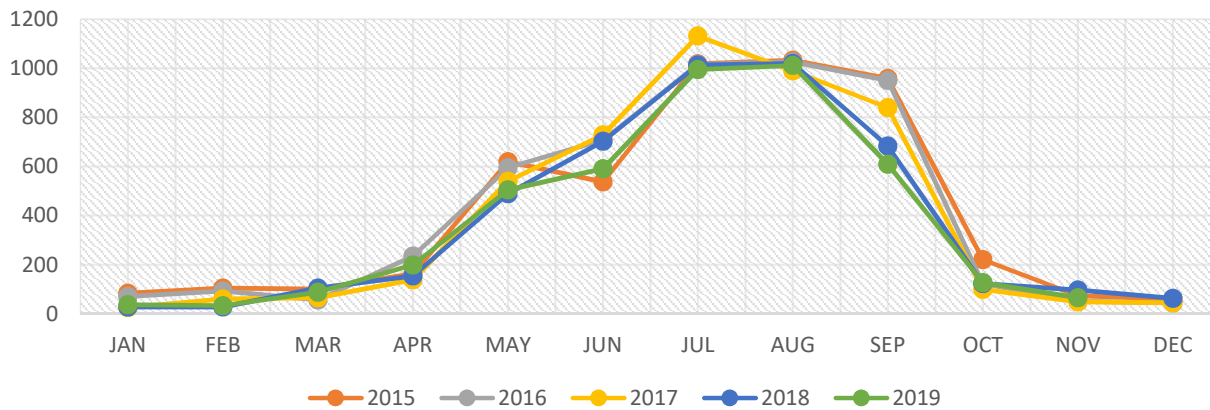

Point Hudson Moorage Nightly

POINT HUDSON MARINA - Nightly Count

	JAN	FEB	MAR	APR	MAY	JUN	JUL	AUG	SEP	OCT	NOV	DEC	TOT
2015	83	104	101	163	619	537	1018	1033	958	221	73	60	4970
2016	70	92	56	235	594	706	1015	1026	950	122	51	44	4961
2017	25	60	65	138	540	729	1131	990	839	99	48	45	4709
2018	27	28	104	154	489	703	1013	1019	683	123	96	62	4501
2019	37	33	88	198	504	590	995	1011	609	127	65		4257