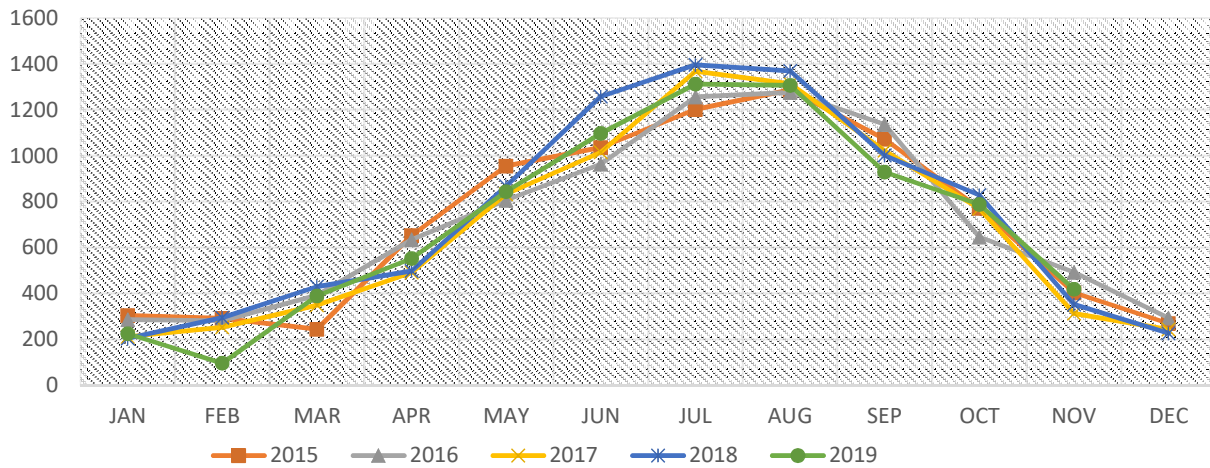

## Five Year Comparisons

### POINT HUDSON RV PARK - Nightly Count

	JAN	FEB	MAR	APR	MAY	JUN	JUL	AUG	SEP	OCT	NOV	DEC	TOT
<b>2015</b>	304	291	244	652	955	1036	1202	1287	1072	771	403	269	8486
<b>2016</b>	286	281	392	634	806	963	1256	1276	1137	645	492	293	8461
<b>2017</b>	211	253	349	491	833	1015	1368	1314	1022	770	312	243	8181
<b>2018</b>	204	294	430	498	868	1258	1396	1369	1001	828	352	226	8724
<b>2019</b>	225	96	389	552	843	1098	1312	1307	928	788	419		7957