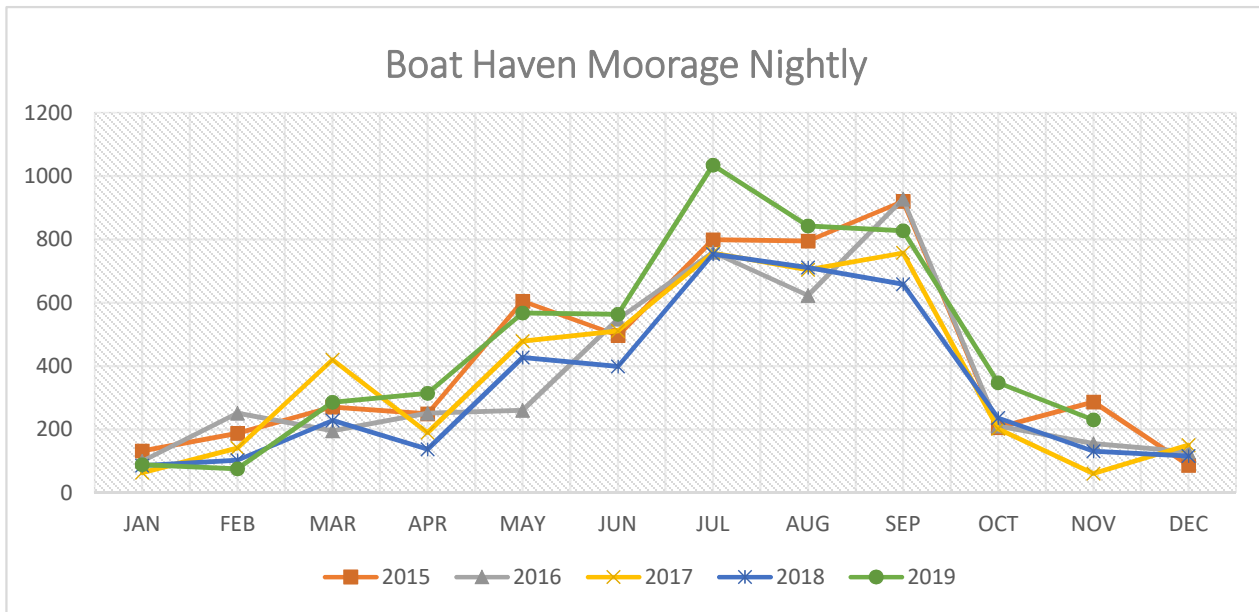

Port of Port Townsend

Five Year Comparisons

BOAT HAVEN MARINA - Nightly Count

	JAN	FEB	MAR	APR	MAY	JUN	JUL	AUG	SEP	OCT	NOV	DEC	TOT
2015	132	188	271	249	605	497	799	795	920	206	287	87	5036
2016	100	251	196	251	261	548	759	623	927	211	156	129	4412
2017	64	141	420	190	479	511	757	704	757	202	61	150	4436
2018	86	103	228	137	427	399	753	711	658	236	131	116	3985
2019	89	76	286	314	567	563	1034	842	827	347	230		5175