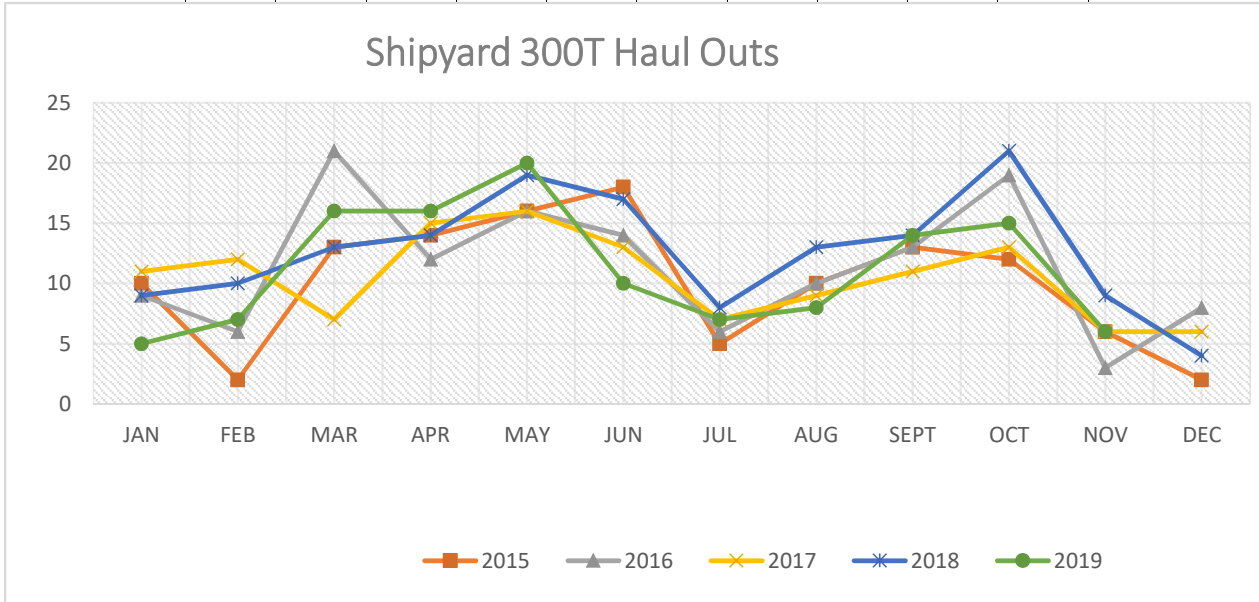

SHIPYARD - 300T - Haul Outs

	JAN	FEB	MAR	APR	MAY	JUN	JUL	AUG	SEPT	OCT	NOV	DEC	TOT
2015	10	2	13	14	16	18	5	10	13	12	6	2	121
2016	9	6	21	12	16	14	6	10	13	19	3	8	137
2017	11	12	7	15	16	13	7	9	11	13	6	6	126
2018	9	10	13	14	19	17	8	13	14	21	9	4	151
2019	5	7	16	16	20	10	7	8	14	15	6		124